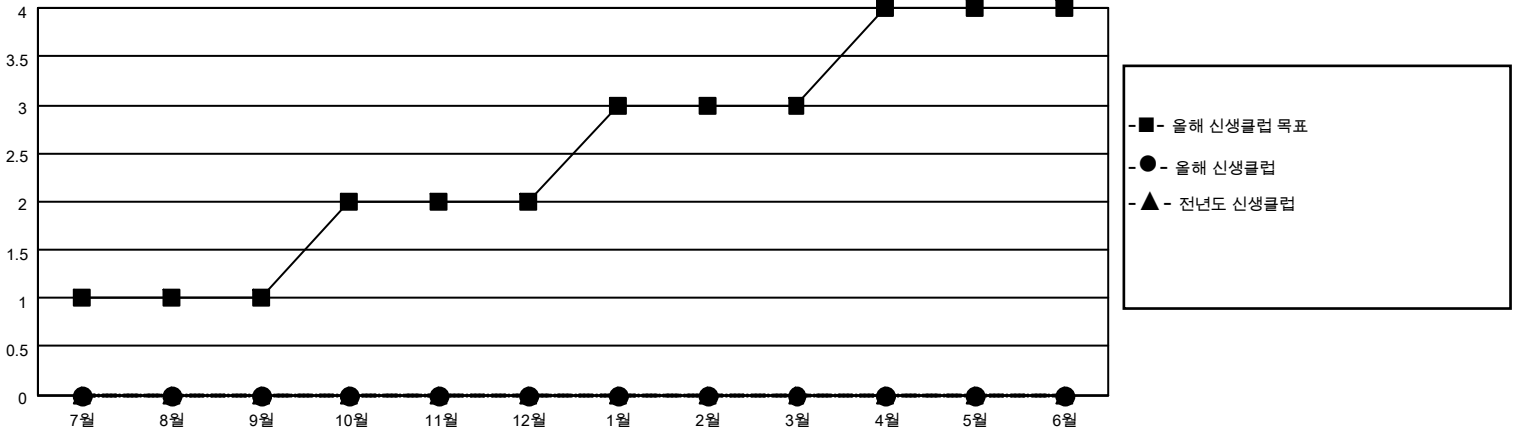

MONTHLY MEMBERSHIP PROGRESS REPORT

장소 REPUBLIC OF KOREA

District 355 D

Results as of: 8/31/2022

클럽			
결과- 2022-2023			
사분기	신생클럽 목표	신생클럽	해산된 클럽
7월/8월/9월	1	0	3
10월/11월/12월	1	0	0
1월/2월/3월	1	0	0
4월/5월/6월	1	0	0

회원 1인당			
결과- 2022-2023			
사분기	회원 순증가 목표	실제 회원증강	실제 퇴회 회원 수(전출입 포함)
7월/8월/9월	150	244	145
10월/11월/12월	150	0	0
1월/2월/3월	150	0	0
4월/5월/6월	150	0	0

목표 및 누적 신생클럽 수