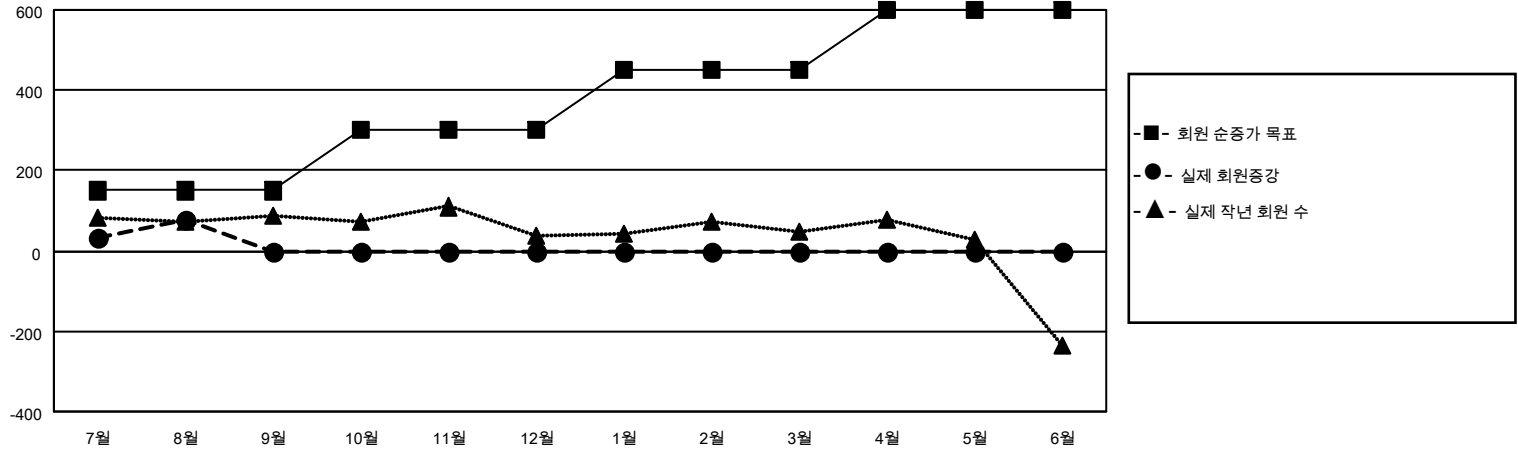

목표 및 누적 회원수

해산된 클럽: 3	1명 이상의 신입회원을 등록한 56 CLUBS OF 87	<table style="width: 100%; border-collapse: collapse;"> <thead> <tr> <th colspan="2" style="text-align: center;">성별 분포</th> </tr> </thead> <tbody> <tr> <td style="padding: 2px;">남성</td> <td style="text-align: right; padding: 2px;">1,927 (69.59%)</td> </tr> <tr> <td style="padding: 2px;">여성</td> <td style="text-align: right; padding: 2px;">842 (30.41%)</td> </tr> <tr> <td style="padding: 2px;">NON BINARY</td> <td style="text-align: right; padding: 2px;">0 (0.00%)</td> </tr> <tr> <td style="padding: 2px;">PREFER NOT TO ANSWER</td> <td style="text-align: right; padding: 2px;">0 (0.00%)</td> </tr> </tbody> </table>
<table border="1" style="width: 100%; border-collapse: collapse;"> <thead> <tr> <th colspan="2" style="text-align: left;">퇴회회원</th> </tr> </thead> <tbody> <tr> <td style="padding: 2px;">작고</td> <td style="text-align: right; padding: 2px;">1</td> </tr> <tr> <td style="padding: 2px;">클럽해산</td> <td style="text-align: right; padding: 2px;">0</td> </tr> <tr> <td style="padding: 2px;">기타</td> <td style="text-align: right; padding: 2px;">144</td> </tr> <tr> <td style="padding: 2px;">합계</td> <td style="text-align: right; padding: 2px;">145</td> </tr> </tbody> </table>	누적 회원 데이터를 확인하시려면 여기에 클릭하십시오.	<table style="width: 100%; border-collapse: collapse;"> <tbody> <tr> <td style="padding: 2px;">가족 단위 회원 총수</td> <td style="text-align: right; padding: 2px;">117</td> </tr> <tr> <td style="padding: 2px;">회비 절반을 지불하는 가족회원</td> <td style="text-align: right; padding: 2px;">60</td> </tr> </tbody> </table>